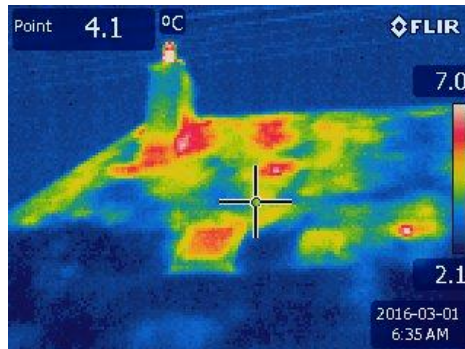

Qu'est-ce que la thermographie ?

La **thermographie** est la discipline qui permet de mesurer à distance et sans contact la température d'un objet cible à partir de ses émissions d'infrarouges.

« ÉCRIRE AVEC LA CHALEUR »

La thermographie infrarouge est la méthode la plus efficace pour mettre en évidence les défauts d'isolation et les ponts thermiques d'un bâtiment.

Qu'est-ce que la Maison de l'Habitat ?

Des conseils gratuits, neutres et indépendants
Le guichet unique de Caen la mer sur la rénovation énergétique et sur toute question liée à votre logement.