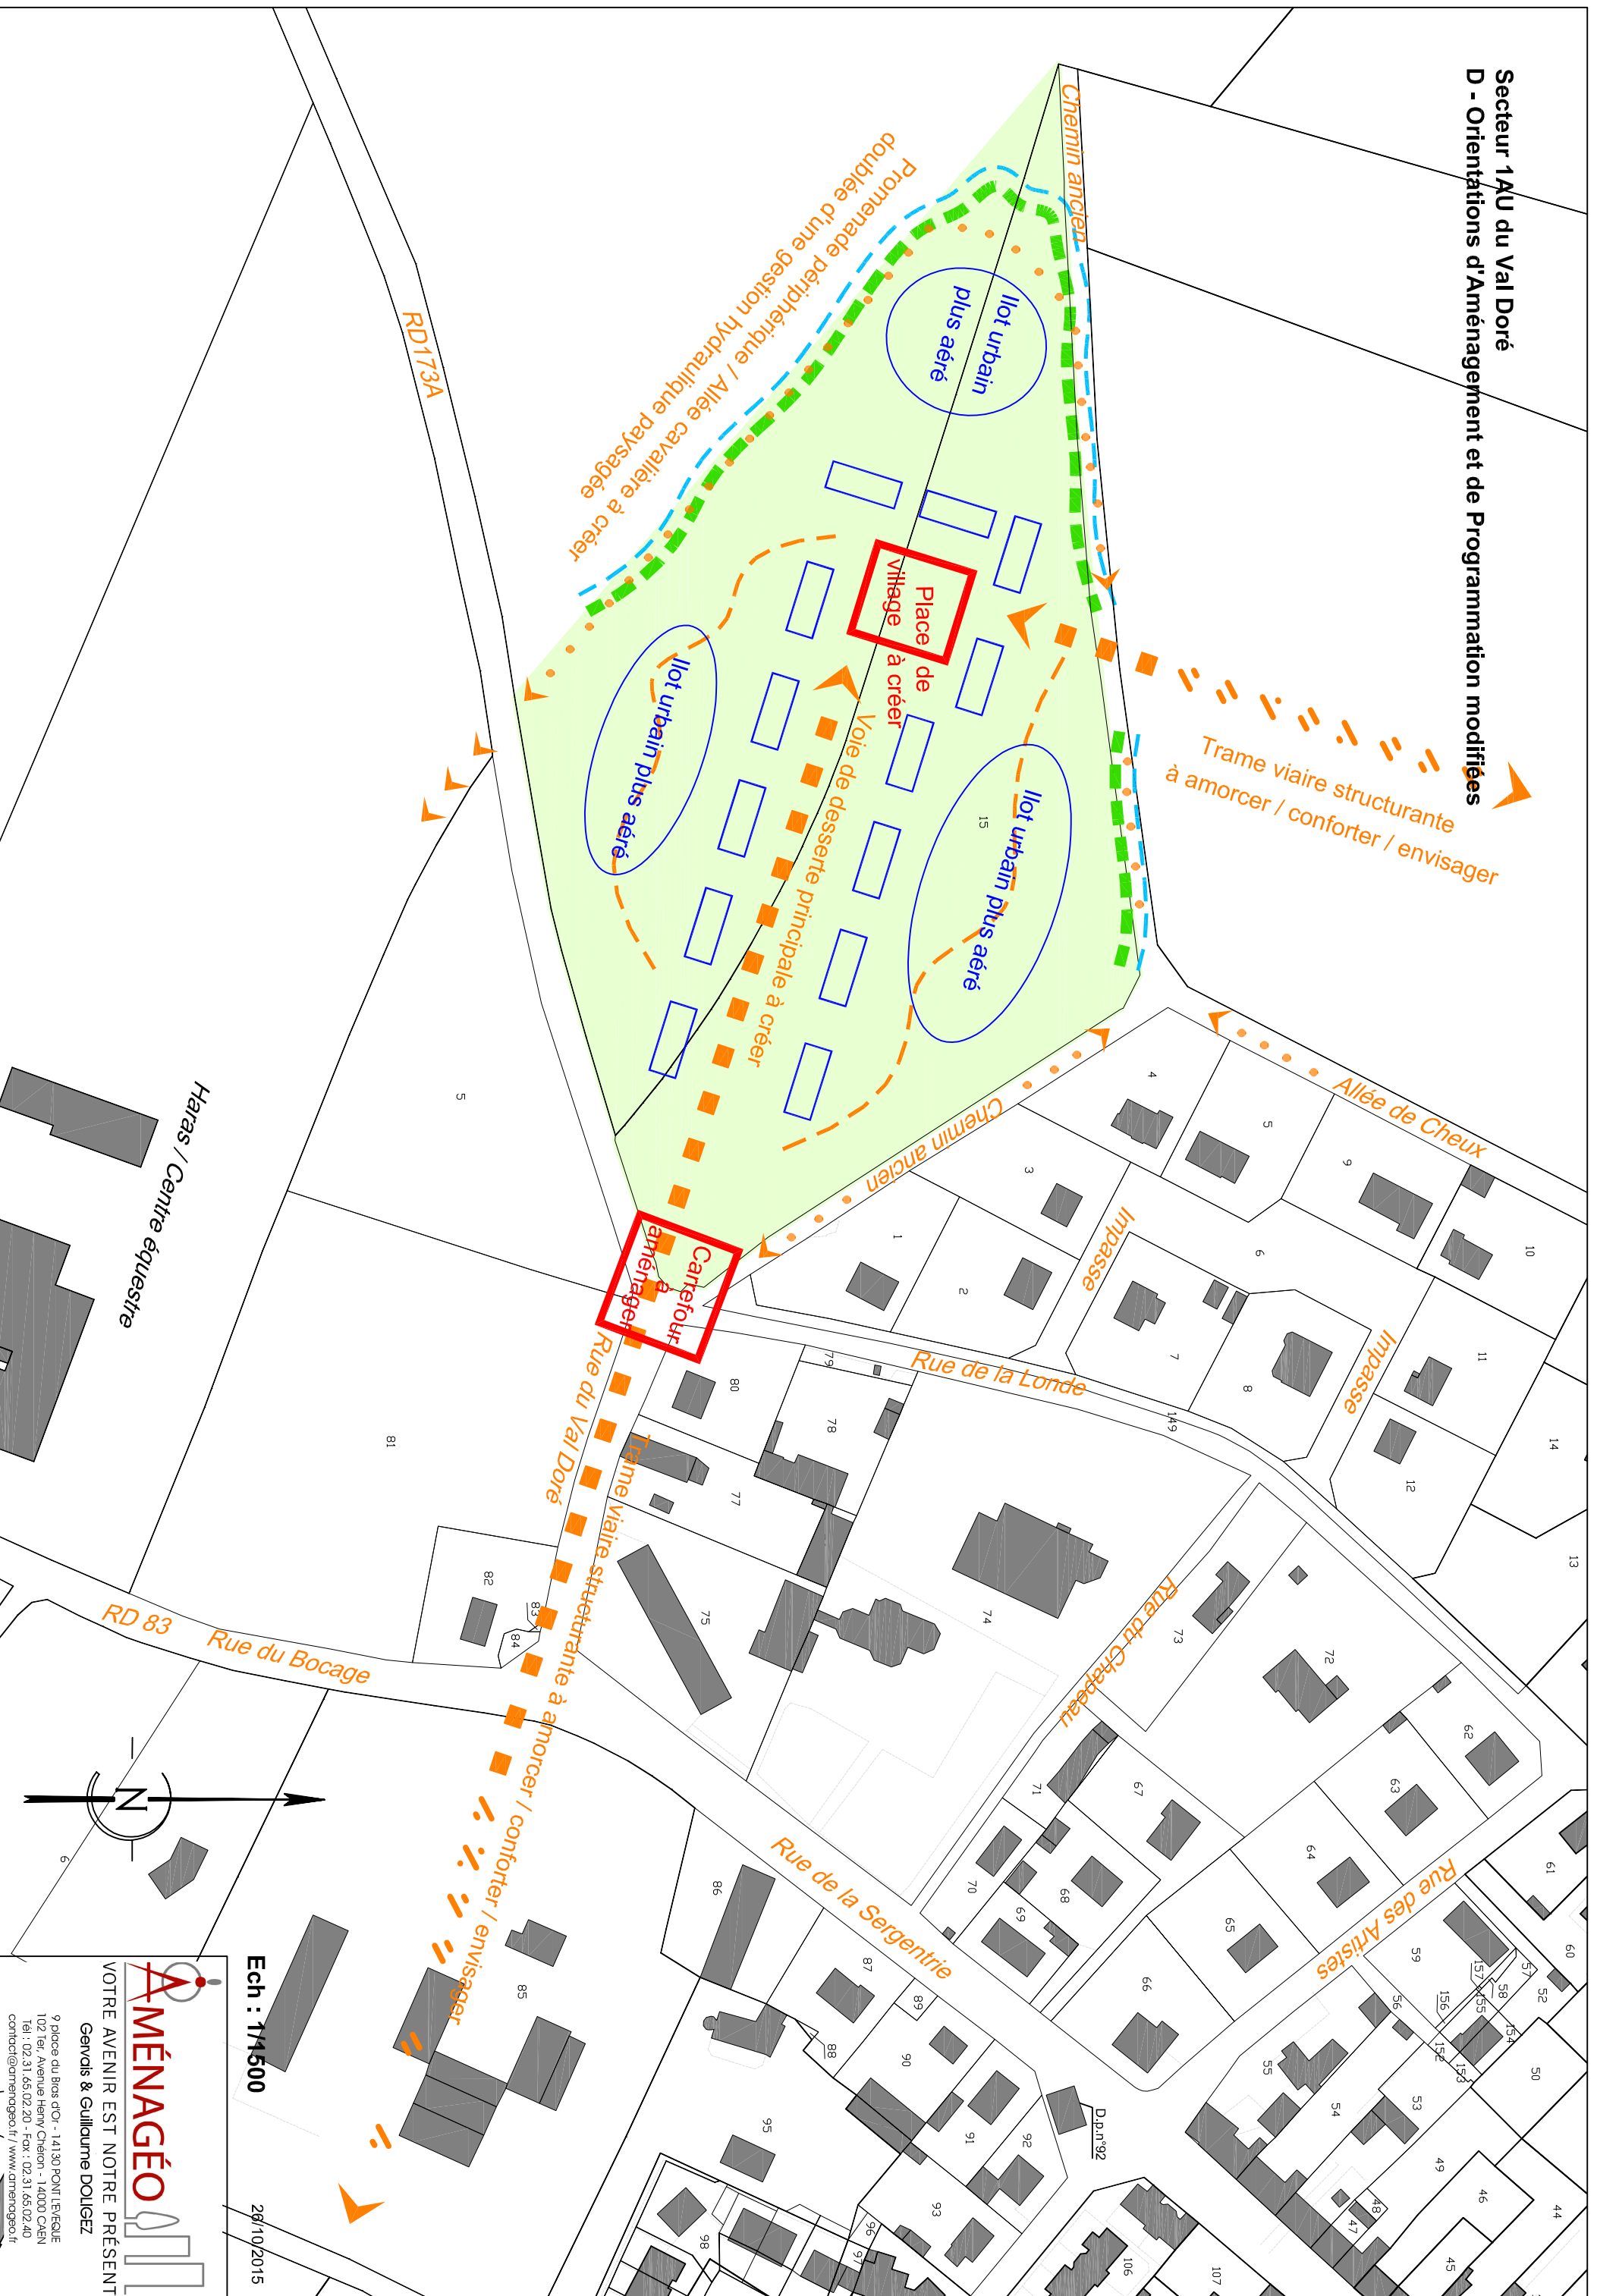

Secteur 1AU du Val Doré  
D - Orientations d'Aménagement et de Programmation modifiées

Ech : 1/1500

26/10/2015

VOTRE AVENIR EST NOTRE PRÉSENT  
Gençois & Guillaume DOLLÉZ

9 place du Buis d'Or - 14130 PONT L'ÉVÊQUE  
102 ter, Avenue Henry Chéron - 14000 CAEN  
Tel : 02.31.65.02.20 - Fax : 02.31.65.02.40  
contact@amenageo.fr / www.amenageo.fr